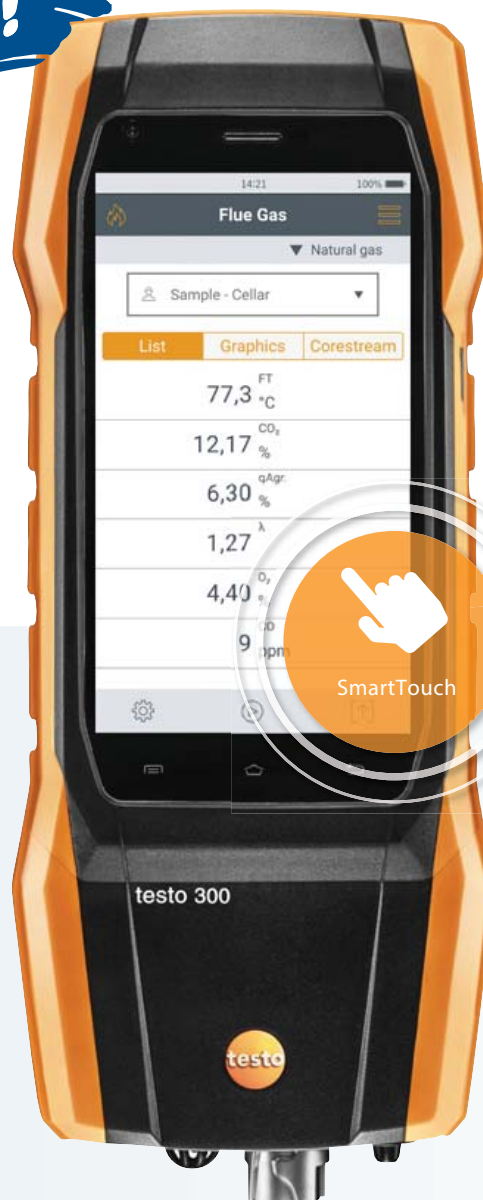

NOVO!

TESTO 300

analizator novog doba

GLAVNE MOGUĆNOSTI:

- ✓ Veliki ekran visoke rezolucije osjetljiv na dodir
- ✓ Široko mjerno područje za mjerenje CO-a*
- ✓ mogućnost izbora svih vrsta goriva
- ✓ Mjerenje sadržaja CO-a u prostoru
- ✓ Otkrivanje propuštanja plina sa sondom (opcija)
- ✓ Slanje mjernog izvještaja sa analizatora

Testo i Belmet 97 Vas nagrađuju

+1 godina garancije !!!

*za sve kupce analizatora Testo 300

8. dimnjačarska konferencija 2019.

TESTO 300 set 1 – ANALIZATOR NOVOG DOBA

1. Analizator Testo 300 (CO mjerni opseg do 4000ppm) sa sondom za mjerenje dimnih plinova i integriranom Litij ionskom baterijom
2. Veliki ekran 5 inch. osjetljiv na dodir
3. EasyHeat program za analizu i obradu podataka
4. Punjač
5. Rezervni filteri za sondu dimnih plinova
6. Integrirani odvajač kondenzata
7. Testo torba

!!! Testo i Belmet 97 Vas nagrađuju !!!
dodatnih godinu dana garancije za sve kupce analizatora Testo 300

Cijena kn/VPC: 8.399,00 – 15% **(7.139,00)**

Kat. br. 0560 3002 70

TESTO 300 set 2 – ANALIZATOR NOVOG DOBA

1. Analizator Testo 300 (CO mjerni opseg do 4000ppm) sa sondom za mjerenje dimnih plinova i integriranom Litij ionskom baterijom
 2. Veliki ekran 5 inch. osjetljiv na dodir
 3. EasyHeat program za analizu i obradu podataka
 4. Printer (Bluetooth / IRDA) + 6 rola papira
 5. Punjač
 6. Rezervni filteri za sondu dimnih plinova
 7. Integrirani odvajač kondenzata
 8. Testo torba
- !!! Testo i Belmet 97 Vas nagrađuju !!!**
dodatnih godinu dana garancije za sve kupce analizatora Testo 300